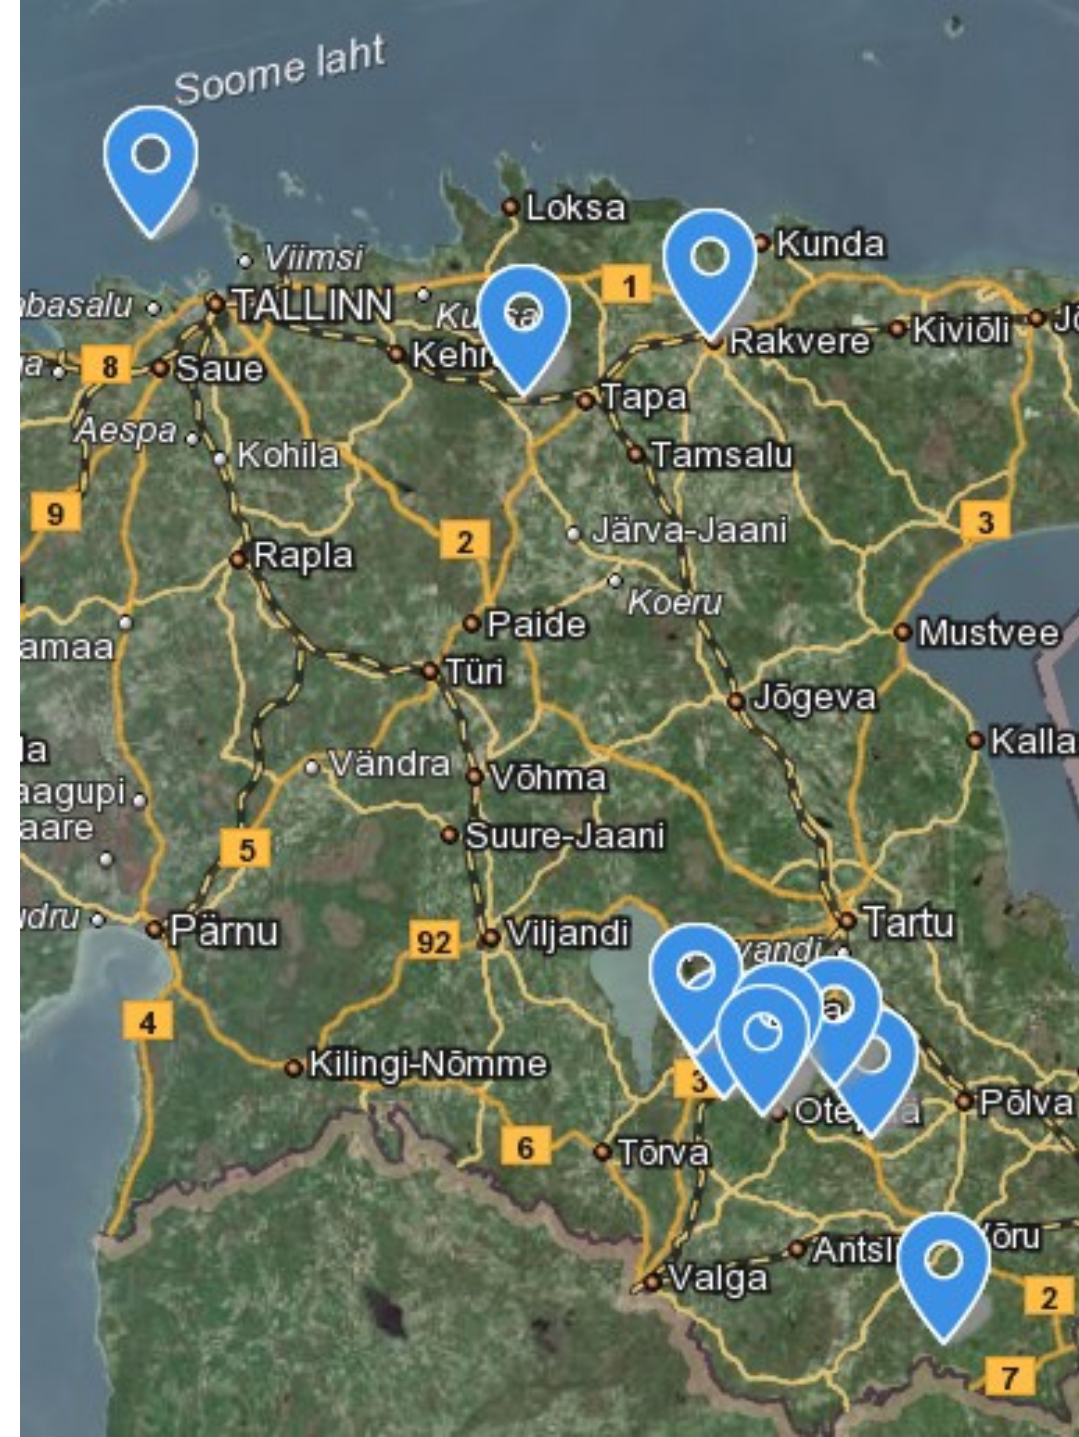

Vallimägi

Harju maakond, Viimsi vald, Lõunaküla / Storbyn

Lääne-Viru maakond, Rakvere linn

Lääne-Viru maakond, Tapa vald, Patika küla

Põlva maakond, Kanepi vald, Piigandi küla

Põlva maakond, Kanepi vald, Pikareinu küla

Tartu maakond, Elva vald, Astuvere küla

Tartu maakond, Elva vald, Lossimäe küla

Valga maakond, Otepää vald, Kastolatsi küla

Valga maakond, Otepää vald, Pühajärve küla

Võru maakond, Rõuge vald, Savioru küla