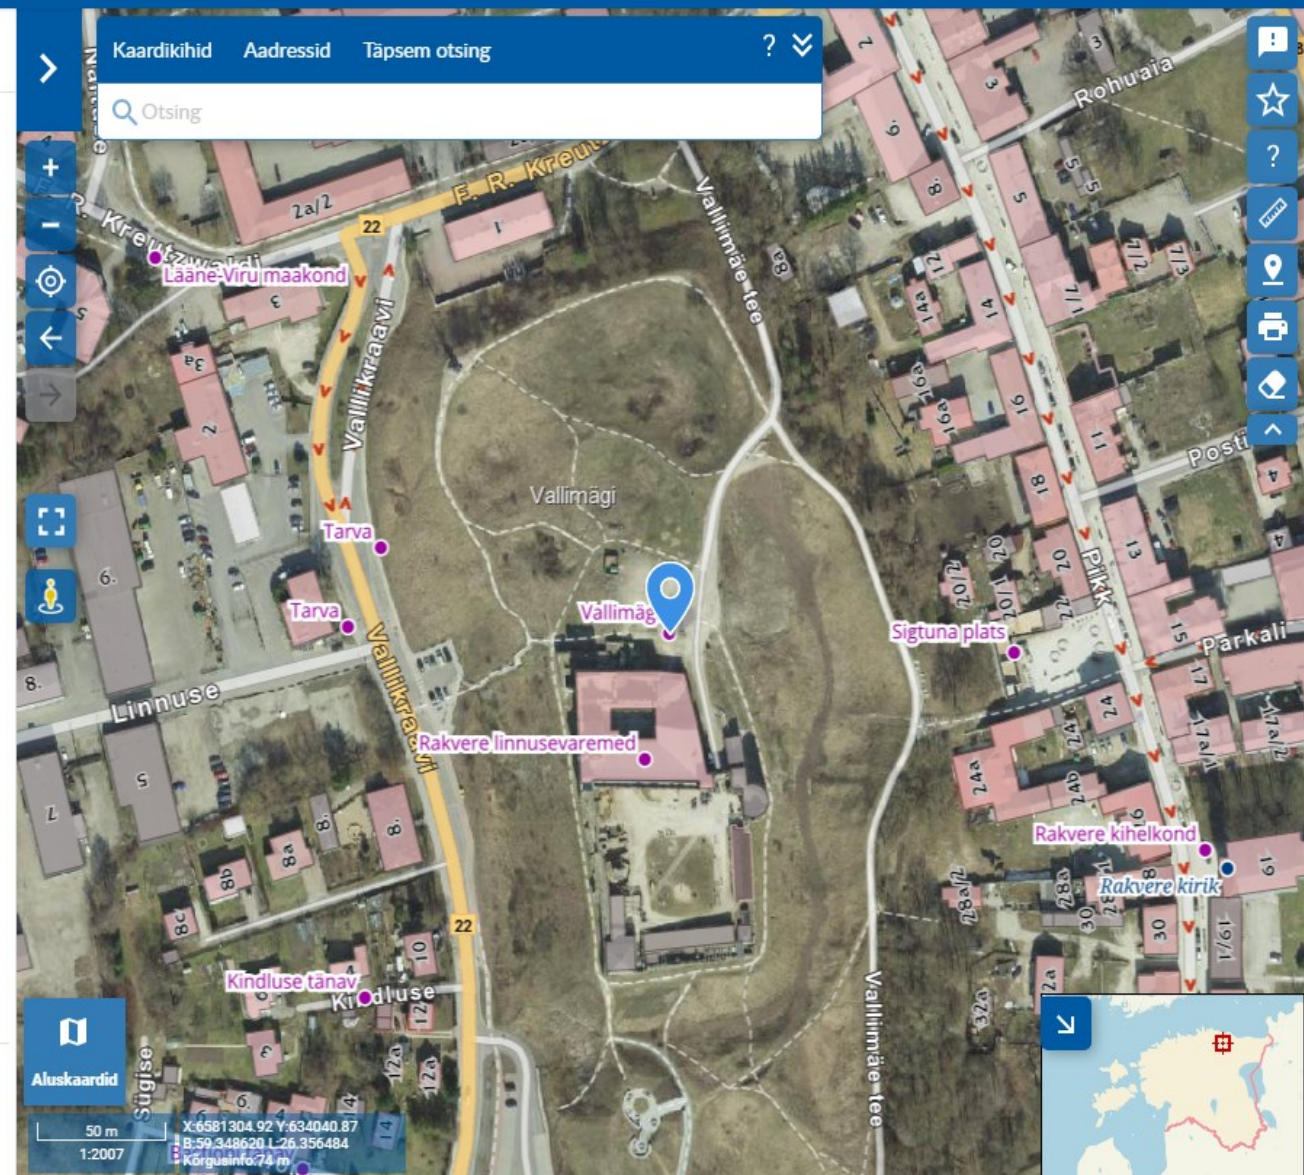

Otsingu valikud

Kuva laiendatud otsing

Täisnimi	Lühinimi
vallimägi	____
Kohanime staatus	Otsingu täpsus nimele kohta
- vali loendist -	Osaline Täpne
Nimeobjekti liik	Nimeobjekti seisund
- vali loendist -	Kehtiv Ajalooline Kehtetu
Seosregister	Tunnus seosregistris
- vali loendist -	____
Asukoha ulatus	Address kirjeldab
Address Eesti Välismaa	Asukohta Nime viitepunkt Ruumiaadressi
Address tekstina	
____	
Address tasemetena	
Maakond Omavalitsus Asustusüksus Väikekoht	

Tühjenda

Otsi