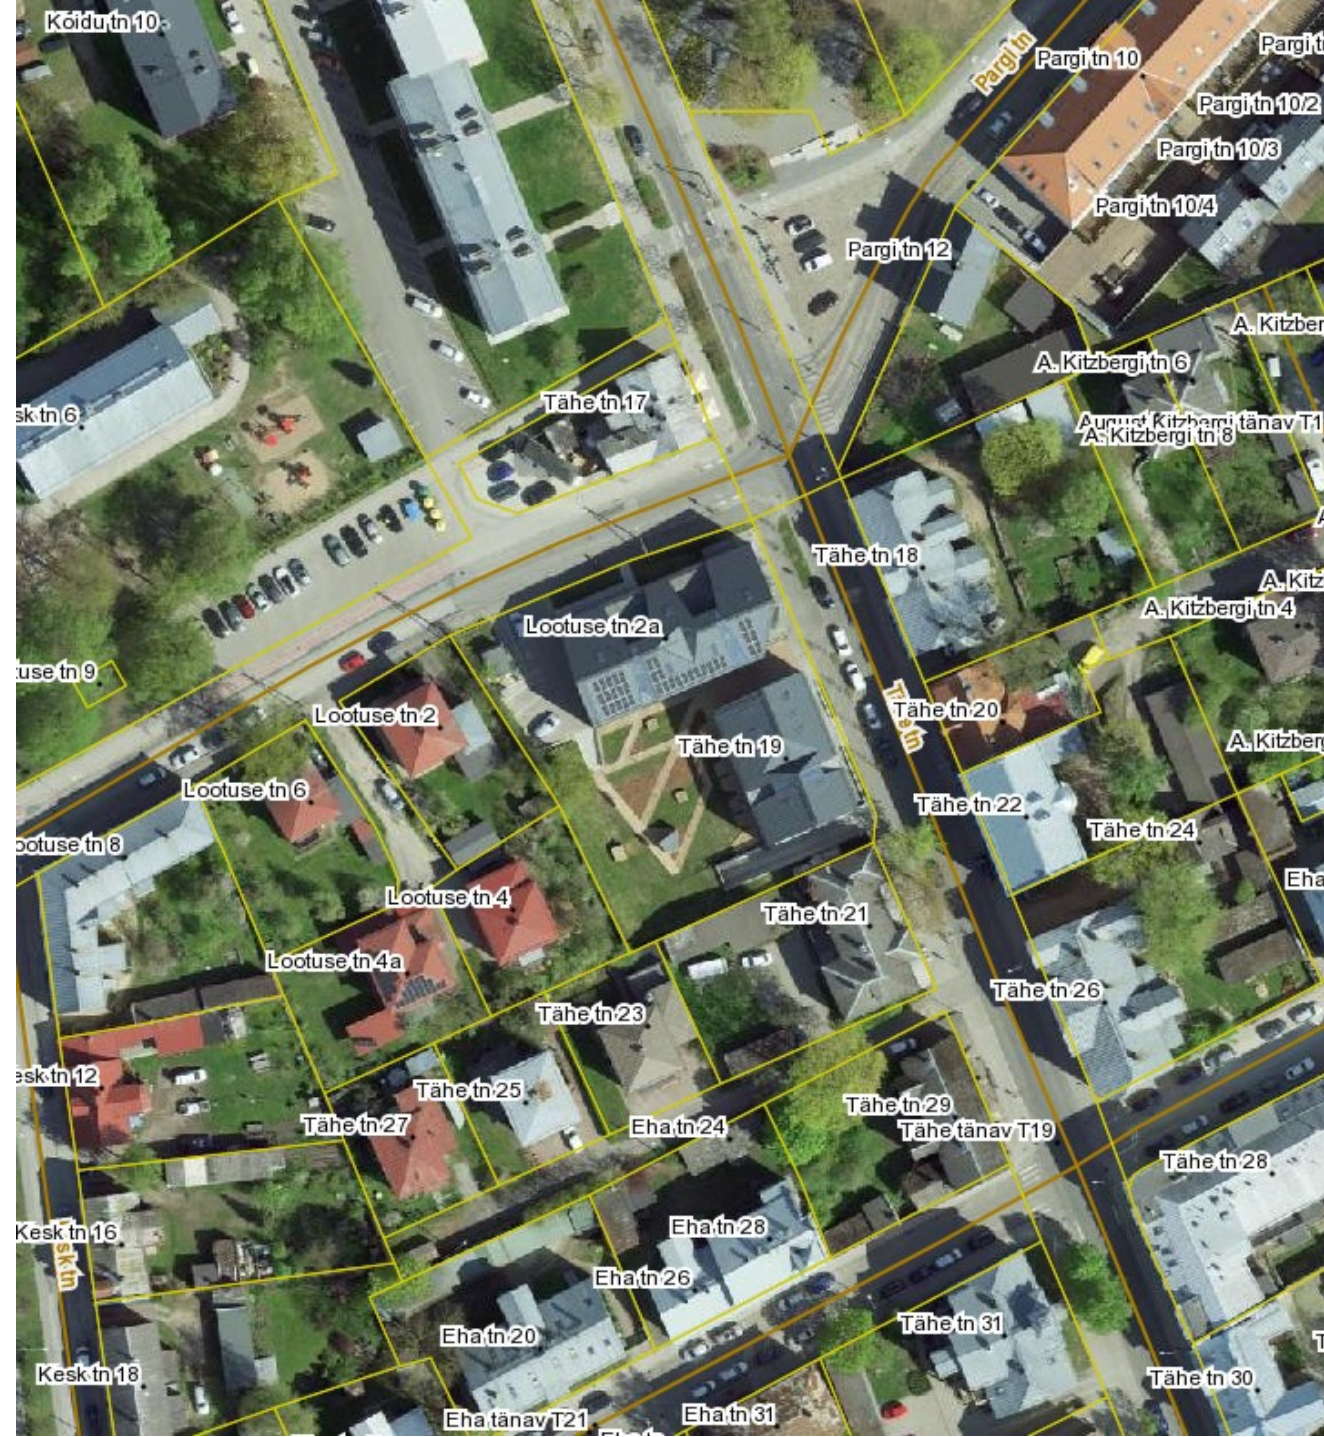

Aadressisüsteem

Objektid 2 409 200

Lääne-Viru mk 147 000

Aadressid 1 384 000