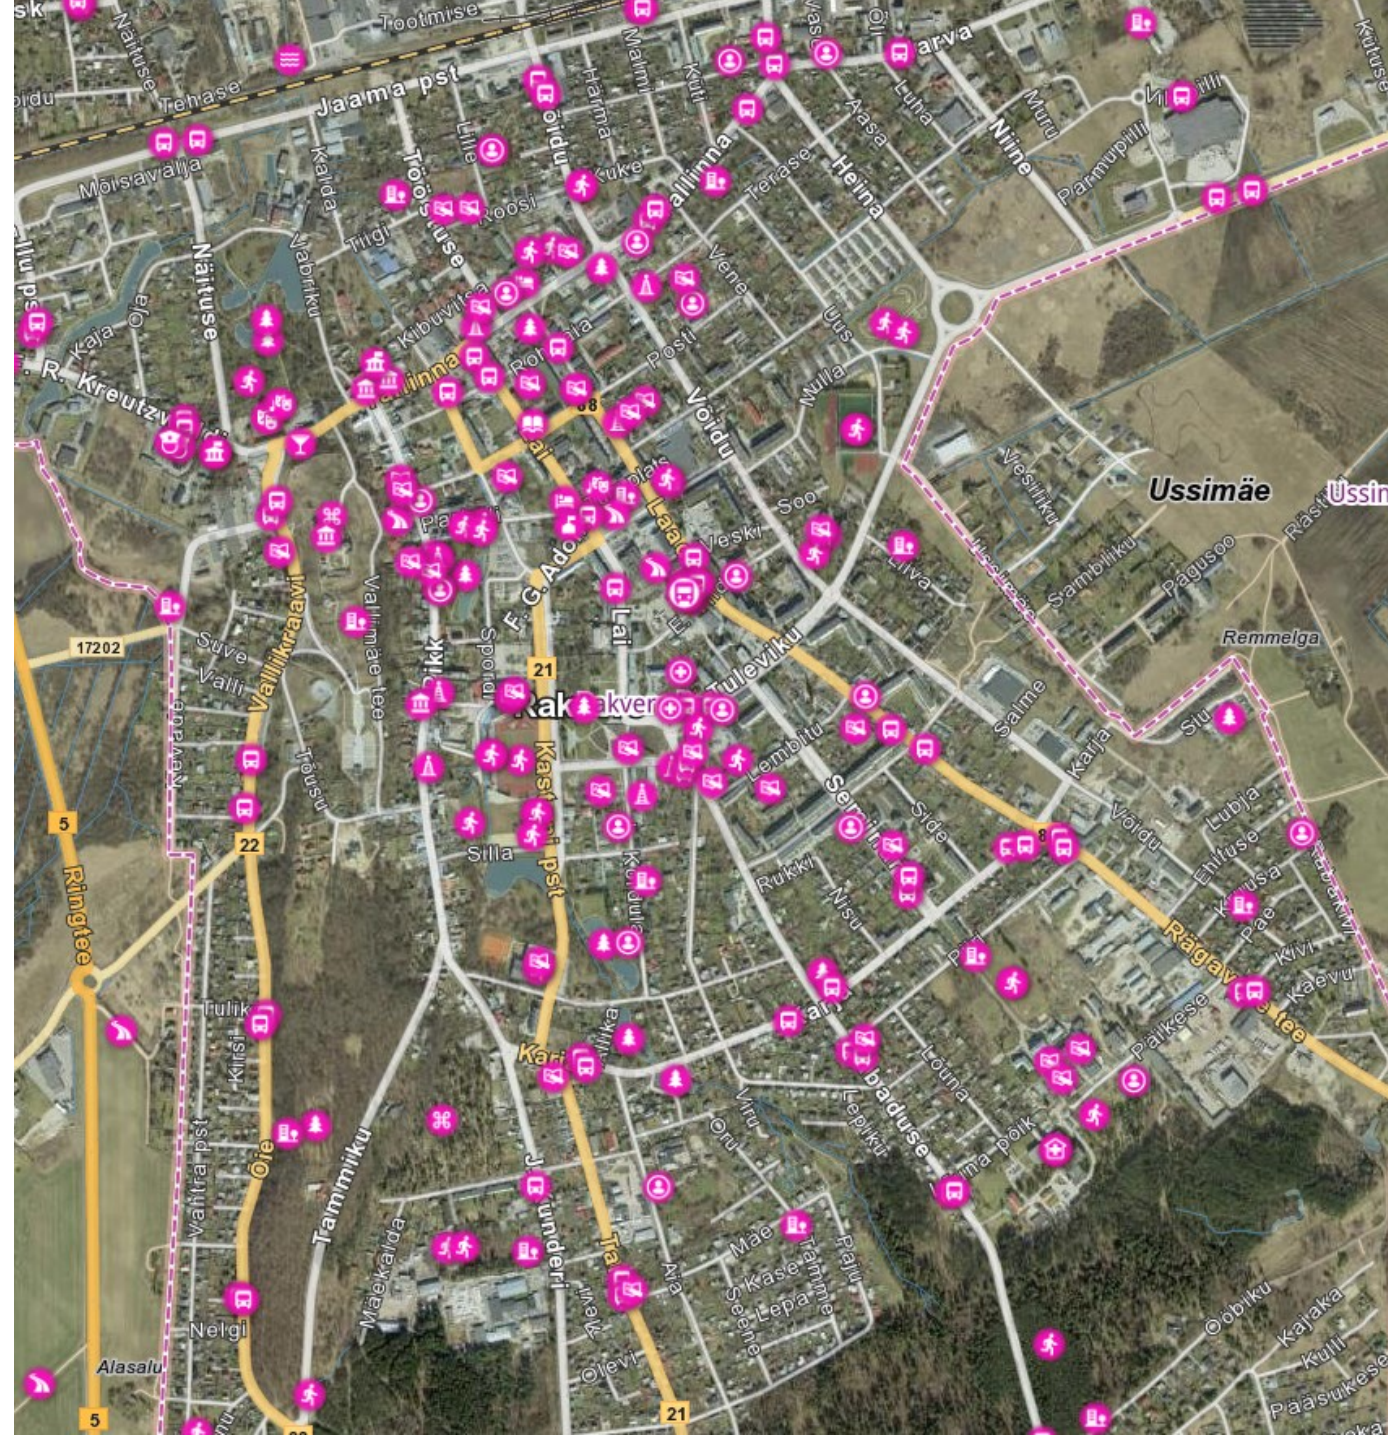

Vallimägi

Harju maakond, Viimsi vald, Lõunaküla / Storbyn

Lääne-Viru maakond, Rakvere linn

Lääne-Viru maakond, Tapa vald, Patika küla

Põlva maakond, Kanepi vald, Piigandi küla

Põlva maakond, Kanepi vald, Pikareinu küla

POI

Teenused (In-AKS...)

Rikastatud asukohad + 3D

Aadressid, kohanimed

Huvipunktid / POI-d

Väravad, välisüksed

Korrused

Seosandmed, ligipääsetavus

Ennustused

Väärtused

Kiire leitavus

Hoidlik areng

Keel ja kultuur

Inimese elukaar

Eestimaa ja ruum

Turvalisus ja julgeolek

Objekt

looduslik
inimtekkeline
riigihaldus
haridus
tervis
vaba aeg
teenused
transport
keskkond

Rikastatud asukohad + 3D

Ärianalüüs aprill 2023

AKS-KNR 2025 aprill

AKS-ADS 2026 märts

Ligipääsetavus 2025-27