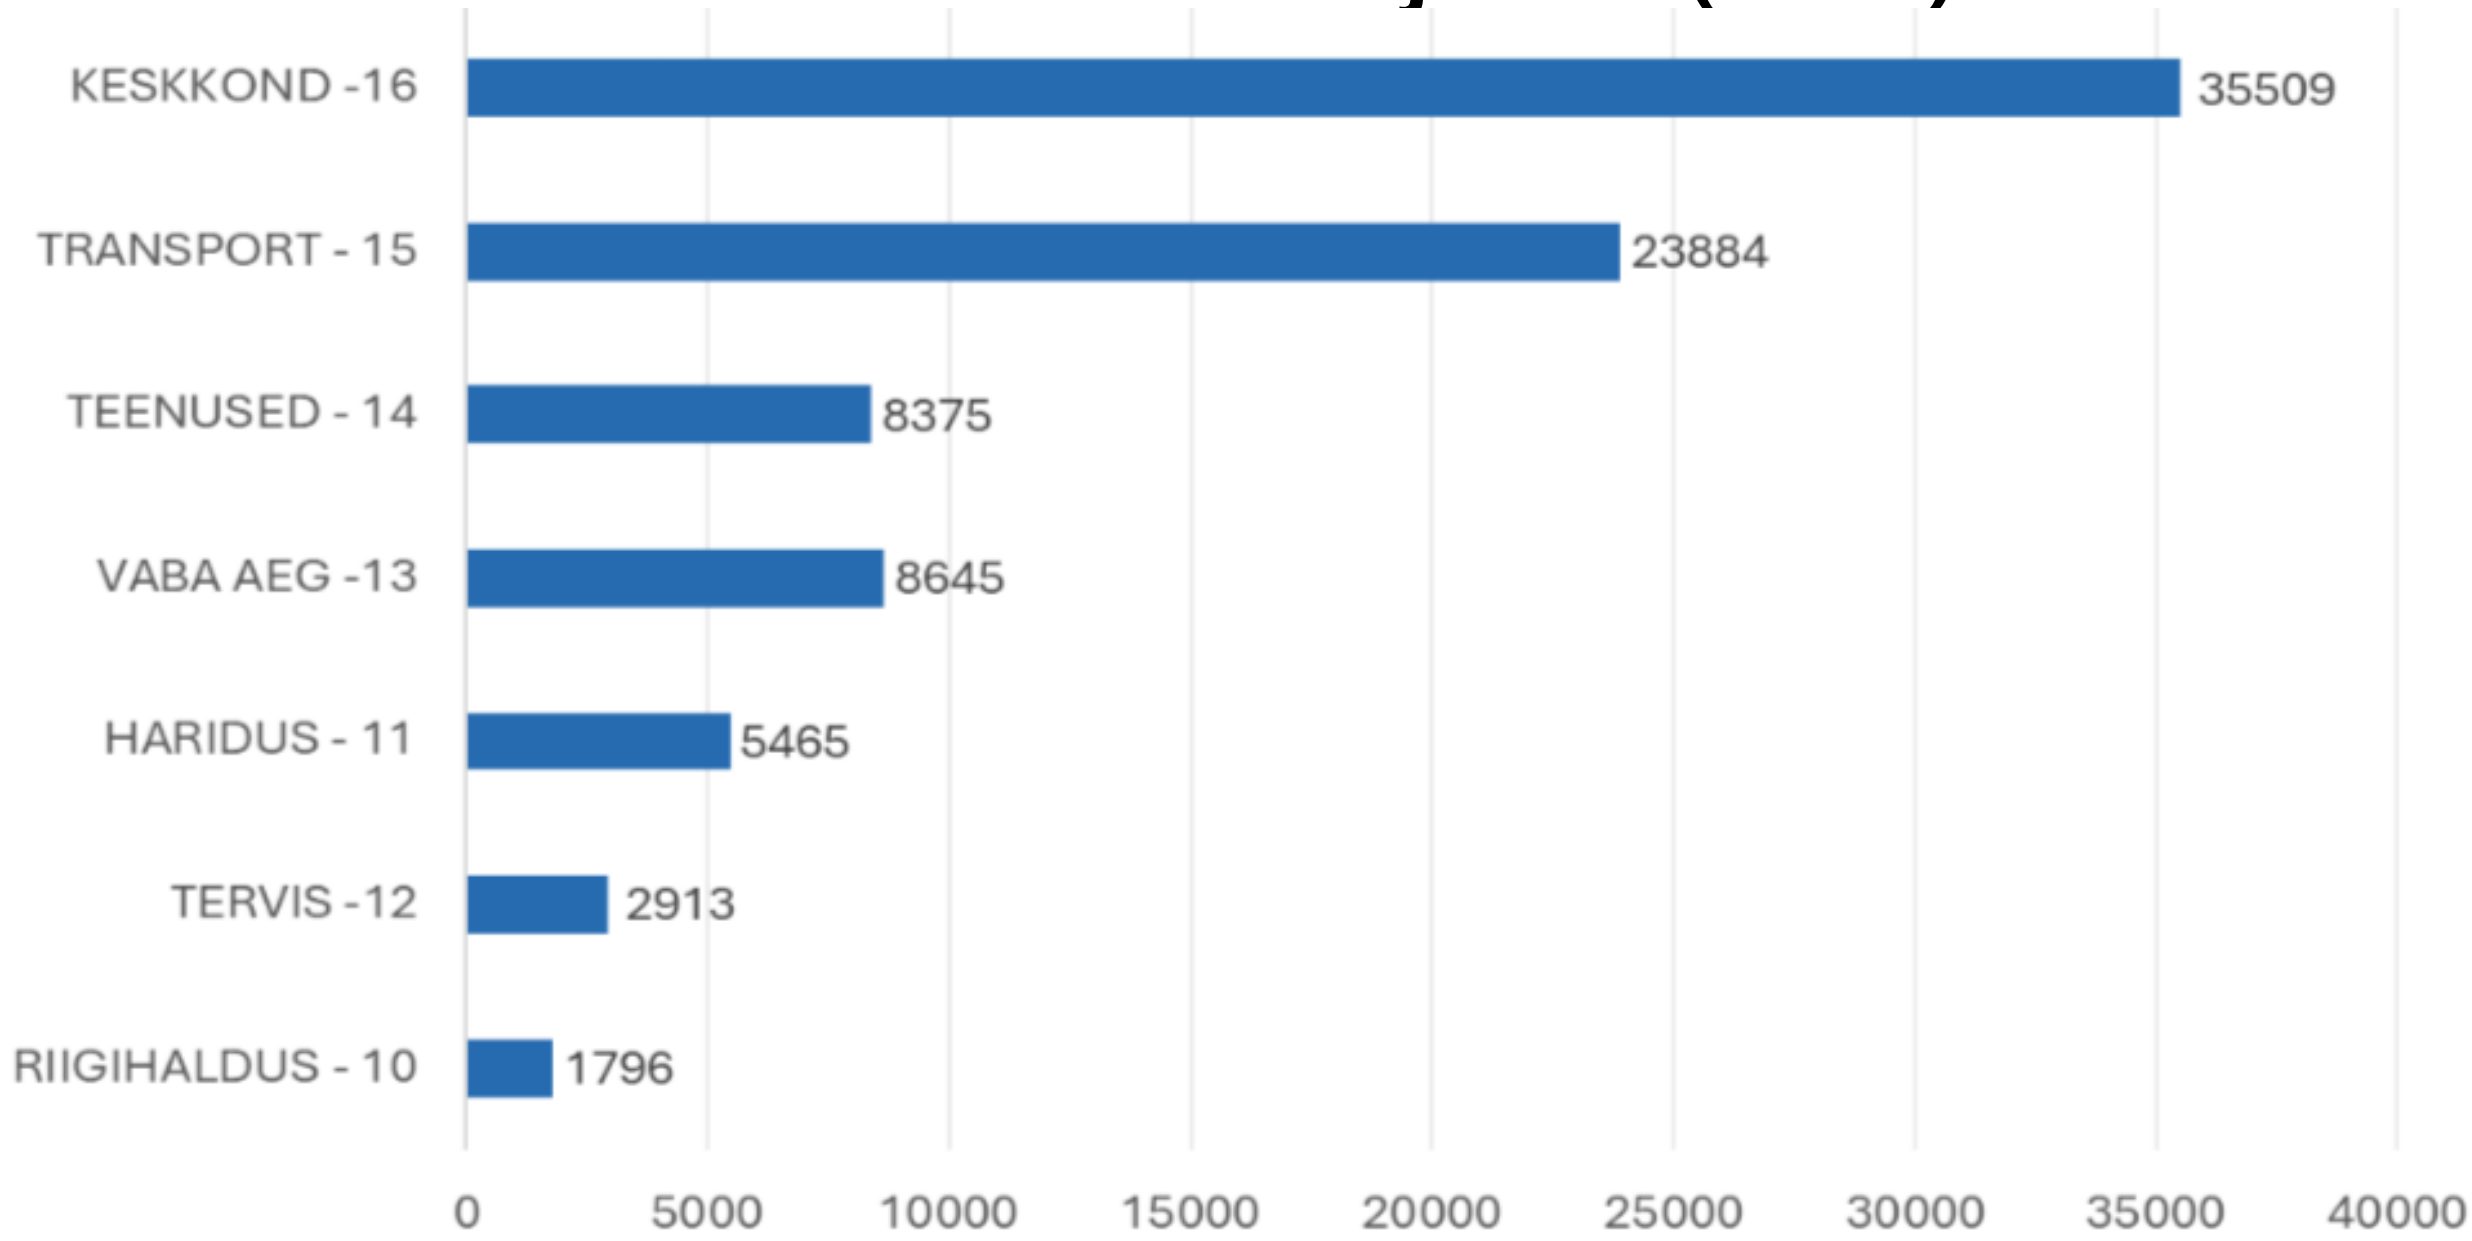

Lääne-Viru mk 29 800

Aadressisüsteem

Objektid 2 409 200

Lääne-Viru mk 147 000

Aadressid 1 384 000

2025.04. 86 600 huviobjekti (POI)

RIIGIHALDUS - 10	HARIDUS - 11	TERVIS - 12	VABA AEG - 13	TEENUSED - 14	TRANSPORT - 15	KESKKOND - 16
<u>administratiivkeskus</u>	<u>haridus</u>	<u>haigla</u>	<u>kultuuriasutus</u>	<u>kaubandus</u>	<u>lennuväli</u>	<u>rajatis</u>
2024-okt (1x aastas)	(1x kuus)	2023-okt	muuseum * (290) 2023-okt	kaubandusk. * (42) 2019-sept	2022	hoone * (81) 2019-2022
linnaosavalitsus * (8)	koolieelne lasteasutus * (758)	keskhaigla * (23)	kino * (43) 2020-nov	ärihoone * (25) 2019-sept	riiklik lennuväli (7)	kirik * (554) 2015-2021
linnavalitsus * (15)	kutseõppeasutus * (130)	regionalhaigla * (21)	kontserdimaja * (4) 2023-okt	<u>majutus</u>	eralennuväli kõvakattega (9)	klooster (1) 2021-aug
KOV teeninduspunkt * (116)	rakenduskõrgkool ja filiaal * (61)	taastusravihaigla * (1)	kontserdisaal * (2) 2023-okt	2025-aprill	mittekasutatav lennuväli (3)	kabel (4) 2021-aug
vallavalitsus * (66)	kõrgkool * (152)	taastusravihaigla * (1)	kultuuri- ja huvik. * (12) 2024-juuni	hotell * (153)	endine lennuväli (15)	palvepink (11) 2020-aug
maakondlik talitus (7)	põhikool või gümnaasium * (818)	üldhaigla * (24)	kul.- ja rahvam. * (377) 2024-juuni	puhkeküla * (133)	lennuväli mururajaga (5)	meremärk (352) (1x kuus)
	huvikool * (972)	muu haigla * (21)	noortekeskus * (284) 2024-juuni	puhkemaja * (577)	<u>parkla</u>	sidemast (1304) (1x kuus)
	täiendkoolitusasutus (1396)		teater * (49) 2024-veebr	hostel * (59)	(1x kuus)	korsten (877) (1x kuus)
<u>PPA</u>		<u>kiirabi</u>	<u>sport</u>	kodumajutus (106)	avalik parkla (1884)	torn (826) (1x kuus)
arestimaja * (14) 2023-okt	noortelaager (95)	2021-veebr + jooksv. SMIT	(1x kuus)	külaliskorter (137)	eraparkla (478)	jäätmej. (173) (1x kuus)
kordon * (8) 2023-okt			välitiir * (52)	küalistemaja (119)	<u>peatas</u>	<u>loodus</u>
piiripunkt * (45) 2023-veebr	<u>ühiselu</u>	kiirabibaas (64)	võimla, spordihall, sporsl. * (941)	motell (6)	(1x nädalas)	2025-veebr
politseiamet * (1) 2023-okt	2019-märts		tehnikasporti püsirada * (58)	elamusmajutus (91)	bussipeatus (15563)	juga (21)
politseijaoskond * (18) 2023-okt		<u>perearst</u>	siseujula * (303)	puhkekodu (46)	reisisadam (9)	kivi (877)
prefektuur * (4) 2023-okt	kooli ühiselu (34)		tenniseplats * (113)	<u>pank</u>	rongipeatas (238)	<u>veekogu (1xkuus)</u>
piirkonnapol. (45) 2024-veeb	kõrgkooli ühiselu (25)	perearstikeskus * (139) 2024-juuli	ratsasporti rajatis * (68)	2023-apr	trammipeatus (72)	seisuveekogu (3402)
politseiteenindus * (18) 2023-okt	kutsekooli ühiselu (24)	perearsti vastuvõtt (820) (1x kuus)	maneež * (43)	ATM välja (488)	<u>terminal</u>	vooluveekogu (1855)
<u>pääste</u>			välispalliväljak * (1234)	ATM sisse välja (206)	2024	<u>kultuurilugu</u>
päästekomando (190) 2023-okt	<u>raamatukogu</u>	<u>tervisekaubad</u>	muu spordiplats * (356)	pangakontor (61)	bussijaam * (20)	mõis* (2479) 2024-dets
veeohutuse stend (699) (iga päev)		(1x kuus)	spordi abihoone* (98)	pangapunkt (12)	eralennujaam * (1)	linnus (128) 2021-juuli
avalik varjumisk. (268) (iga päev)	rahvaraamatuk. * (488) 2024-nov		staadion* (326)	<u>post</u>	reisisadam * (14)	mälest. (355) 2024-märts
<u>valitsusasutus</u>	maakonnaraamatukogu (15)	üldapteek (473)	välisujula* (14)	2024-veebr	riiklik lennujaam * (6)	kalmistu (508) 2023-dets
valitsusasutus * (8) 2023-juuni	teadus- ja erialaraamatuk. * (80)	haiglaapteek (23)	jäähall* (8)	postkontor * (59)	rongijaam * (6)	<u>ohtlik ettevõte</u>
ministeerium * (11) 2023-sept	kooliraamatukogu (417)	tervisepood (2)	velodroom* (2)	pakiautomaat (1253)	<u>sadam (1x kuus)</u>	(autom. iga tööpäev)
riigiamet * (22) 2023-juuni			suusahüppemägi* (5)	postipunkt (59)	sadam * (48)	ohtlik käitis (329)
inspektsioon * (3) 2023-sept		<u>hoolekanne</u>	sportliku liikumise püsirada* (297)	<u>toitlustus</u>	väikesadam * (200)	<u>kütusehoid</u>
häirekeskus * (5) 2023-juuni		(1x kuus)		2025-aprill		2024-veebr
keskus * (17) 2023-juuli		üldhooldusteenus * (240)	<u>supluskoht</u>		<u>sild</u>	kütusehoid (20)
riigiasutus * (34) 2023-okt		asendushooldusteenus * (128)	ametlik supluskoht (61) (1x kuus)	baar ja publi (125)	sild (993) 1x kuus	kütusemahutid (424)
<u>välisesindus</u>		erihooletandeteenus * (394)	avalik veekogu (159) (1x kuus)	kohvik (290)	autotunnel (8) 1x kuus	<u>veevarustus (1xkuus)</u>
konsulaat * (35) 2024-jan		lapsehoiuteenus * (273)	<u>terviserada</u>	restoran (384)	<u>tankla</u>	hüdrant (17485)
saatkond * (35) 2023-dets		rehabilitatsiooniteenus * (266)	terviserada (349) 2025-aprill	tänavatoit (47)	laadimispunkt (465) 2025-jan	veevõtukoht (2261)
			RMK külastus. (743) (1x kuus)		tankla (455) 2023-nov (1x aastas)	