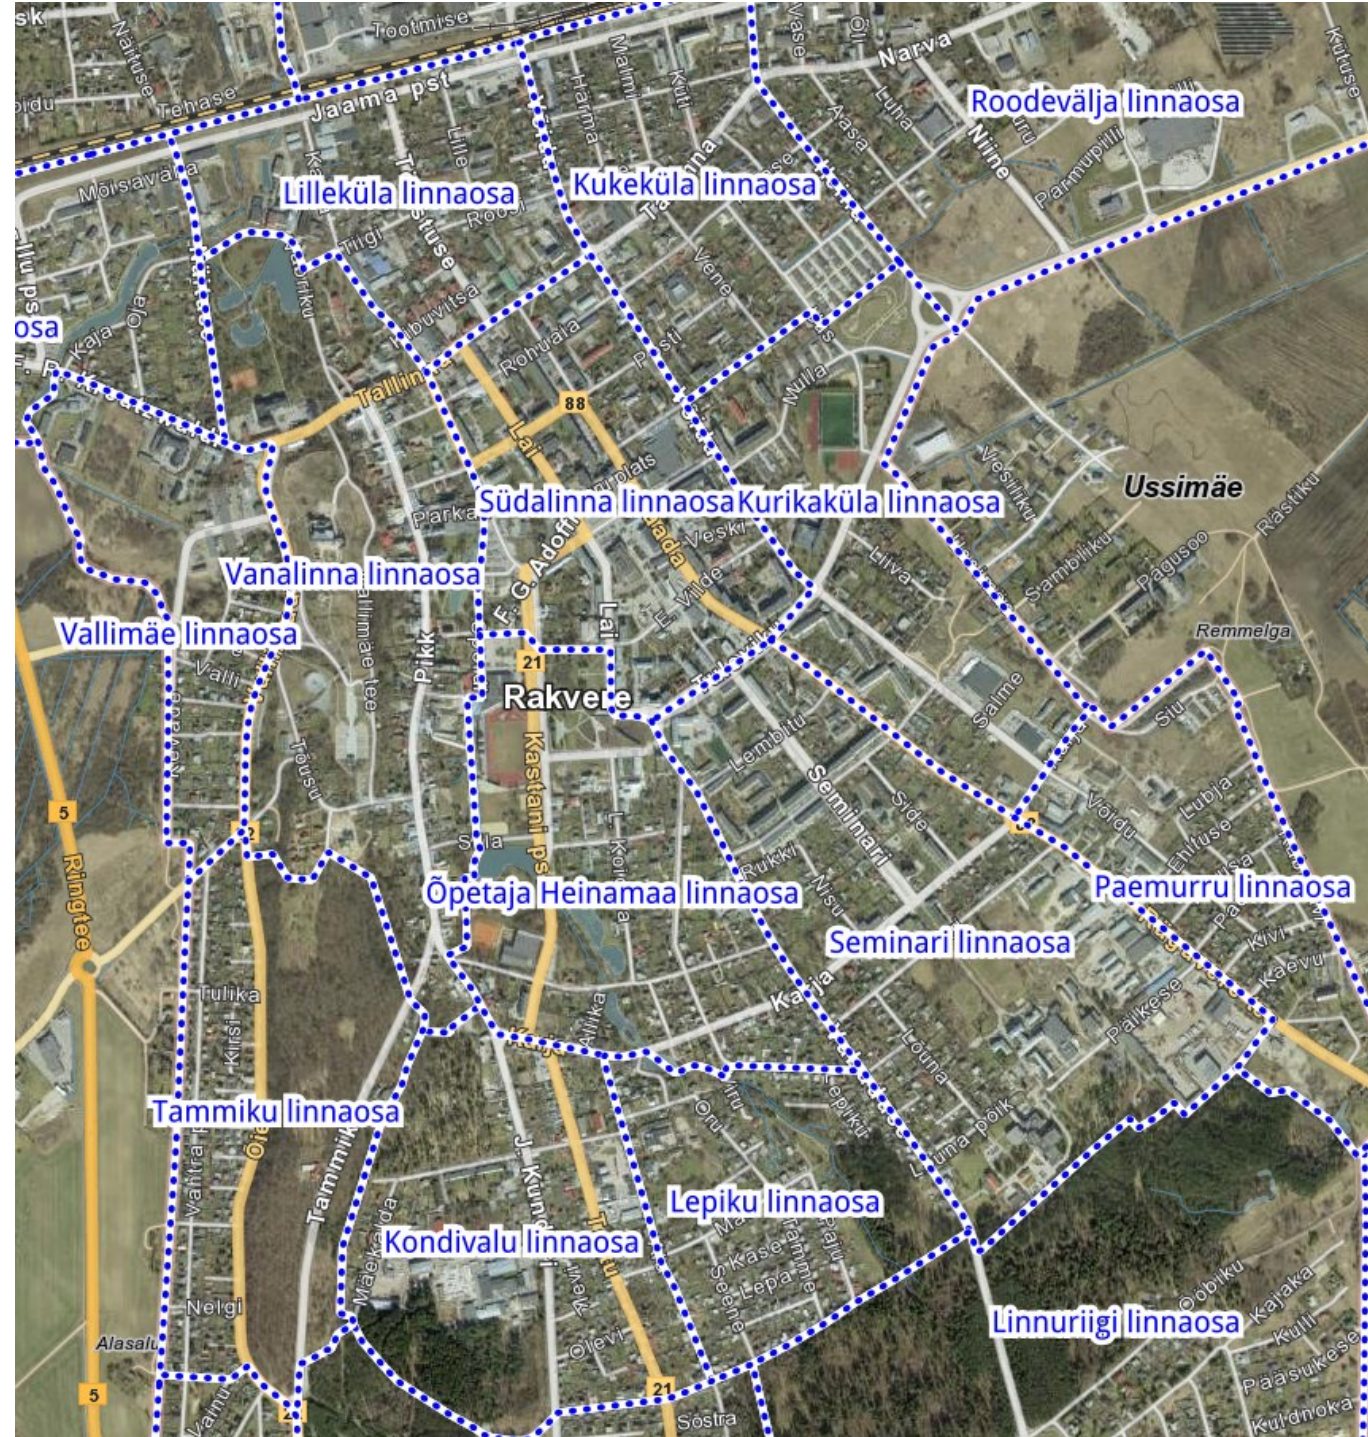

Kohanimereregister

Nimeobjektid 378 600

Lääne-Viru mk 31 100

Kohanimed 359 600

Lääne-Viru mk 29 800